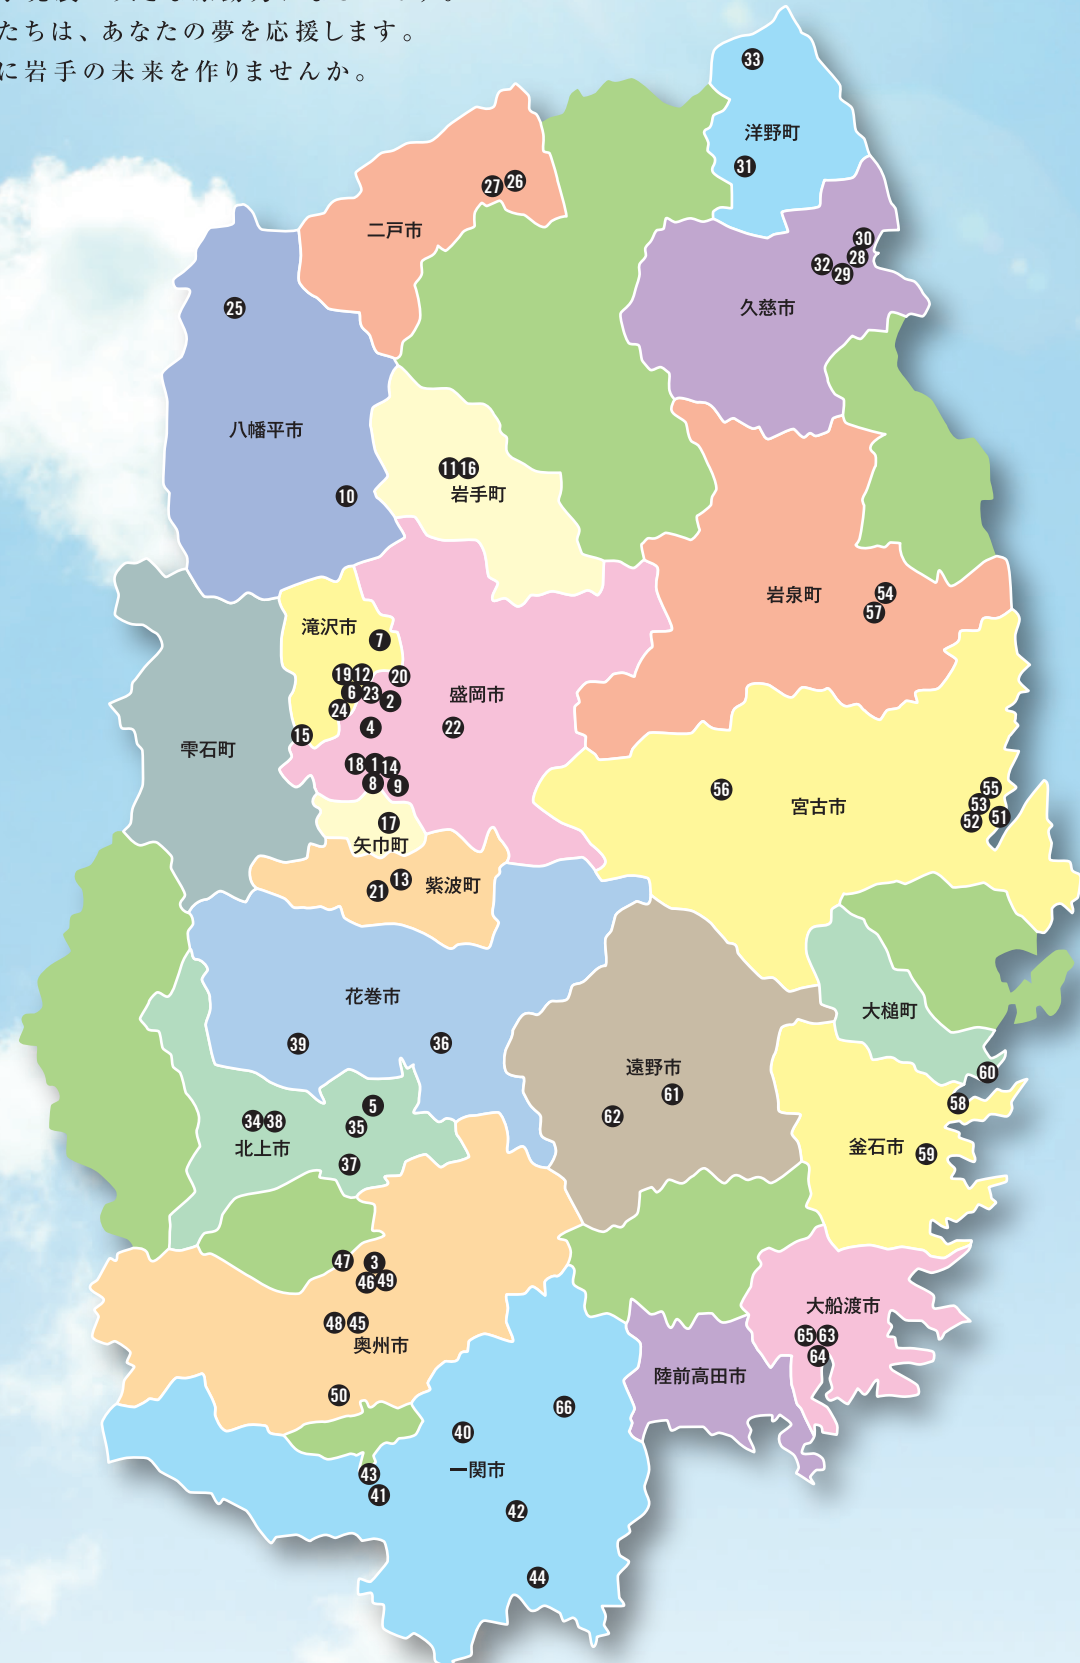

- ☐ ❶ 株式会社(送電)
  〒020-0853 盛岡市下飯岡14地割105-1 TEL.019-637-2493
- ☐ ❷ 株式会社(盛岡営業所)(情報通信)
  〒020-0124 盛岡市厨川一丁目20-8 TEL.019-601-6378
- ☐ ❸ 株式会社(土木・建築)
  〒023-0031 奥州市水沢字北丑沢18-4 TEL.0197-23-5605
- ☐ ❹ 株式会社(土木)
  〒020-0127 盛岡市前九年一丁目3-22 TEL.019-647-3437
- ☐ ❺ 株式会社(土木)
  〒024-0104 北上市二子町築館38-1 TEL.0197-66-2722
- ☐ ❻ 株式会社(盛岡営業所)(情報通信)
  〒020-0122 盛岡市みたけ四丁目4-21 TEL.019-643-5211
- ☐ ❼ 株式会社(発電)
  〒020-0611 滝沢市巣子152-99 TEL.019-601-6266
- ☐ ❽ 株式会社(情報通信)
  〒020-0834 盛岡市永井2地割143-1 TEL.019-637-4225
- ☐ ❾ 株式会社(電気設備)
  〒020-0839 盛岡市津志田南一丁目12-30 TEL.019-638-9811
- ☐ ❿ 株式会社(電気設備・配電)
  〒028-7405 八幡平市平館第九地割290 TEL.0195-74-3620
- ☐ 11 株式会社(配電)
  〒028-4301 岩手郡岩手町大字沼宮内第2地割17-15 TEL.0195-62-5920
- ☐ 12 株式会社(盛岡営業所)(配電・発電・土木・情報通信)
  〒020-0633 滝沢市穴口435 TEL.019-684-3475
- ☐ 13 株式会社(配電)
  〒028-3305 紫波郡紫波町日詰字郡山駅187 TEL.019-672-2654
- ☐ 14 株式会社(配電)
  〒020-0836 盛岡市津志田西一丁目25-23 TEL.019-681-7222
- ☐ 15 テクノ電通株式会社(配電)
  〒020-0501 岩手郡雫石町仁佐瀬13-15 TEL.019-692-1070
- ☐ 16 株式会社(配電)
  〒028-4211 岩手郡岩手町大字川口14-136-167 TEL.0195-78-8777
- ☐ 17 株式会社(電気設備・配電)
  〒028-3614 紫波郡矢巾町又兵衛新田第6地割37-1 TEL.019-671-2317
- ☐ 18 株式会社(電気設備)
  〒020-0856 盛岡市下鹿妻字長持126-3 TEL.019-659-1182
- ☐ 19 株式会社(電気設備)
  〒020-0638 滝沢市土沢311-7 TEL.019-684-1809
- ☐ 20 株式会社(保温工業)(総合設備)
  〒020-0104 盛岡市小鳥沢一丁目16-11 TEL.019-661-9811
- ☐ 21 株式会社(総合設備)
  〒028-3308 紫波郡紫波町平沢字野田76-7 TEL.019-672-3883
- ☐ 22 株式会社(配電)
  〒020-0801 盛岡市浅岸上大葛33-4 TEL.019-624-2257

- ☐ 23 株式会社(岩手営業所)(配電)
  〒020-0122 盛岡市みたけ四丁目14-31 TEL.019-647-2226
- ☐ 24 株式会社(電気設備)
  〒020-0611 滝沢市巣子187-18 TEL.019-641-7370
- ☐ 25 株式会社(電気設備)
  〒028-7614 八幡平市石名坂下タ7-1 TEL.0195-73-3211
- ☐ 26 株式会社(配電)
  〒028-6101 二戸市福岡字大明神平30-2 TEL.0195-23-0145
- ☐ 27 株式会社(総合設備)
  〒028-6103 二戸市石切字前田71-3 TEL.0195-23-9076
- ☐ 28 株式会社(電気設備)
  〒028-0056 久慈市中町一丁目46 TEL.0194-52-1381
- ☐ 29 株式会社(電気設備)
  〒028-0071 久慈市小久慈町32地割3-1 TEL.0194-53-4435
- ☐ 30 株式会社(配電)
  〒028-0022 久慈市田屋町第2地割1-12 TEL.0194-53-4686
- ☐ 31 株式会社(配電)
  〒028-8802 九戸郡洋野町大野第8地割23-1 TEL.0194-77-2221
- ☐ 32 株式会社(配電)
  〒028-0091 久慈市大川目町第1地割114-9 TEL.0194-55-2911
- ☐ 33 株式会社(電気設備)
  〒028-7917 九戸郡洋野町種市第6地割57 TEL.0194-69-5833
- ☐ 34 株式会社(電気設備・配電)
  〒024-0331 北上市和賀町横川12地割37-8 TEL.0197-72-2718
- ☐ 35 株式会社(電気設備)
  〒024-0084 北上市さくら通り五丁目12-22 TEL.0197-64-2310
- ☐ 36 株式会社(配電)
  〒028-0115 花巻市東和町安俣3区95 TEL.0198-42-4625
- ☐ 37 株式会社(配電)
  〒024-0052 北上市大堤北一丁目1-40 TEL.0197-67-1346
- ☐ 38 株式会社(電気設備)
  〒024-0331 北上市和賀町横川12-37-11 TEL.0197-77-4111
- ☐ 39 株式会社(電気設備)
  〒025-0037 花巻市太田31-15-1 TEL.0198-28-2297
- ☐ 40 株式会社(電気設備・配電)
  〒029-0302 一関市東山町長坂字町182 TEL.0191-47-2423
- ☐ 41 株式会社(電気設備)
  〒021-0853 一関市字相去67-2 TEL.0191-26-3293
- ☐ 42 株式会社(配電)
  〒029-0803 一関市千蔵町千蔵字西小田279-1 TEL.0191-52-4563
- ☐ 43 株式会社(土木・建築)
  〒021-0013 一関市宮下町8-11 TEL.0191-26-2311
- ☐ 44 株式会社(配電)
  〒029-3405 一関市藤沢町藤沢字夕川103 TEL.0191-63-2606